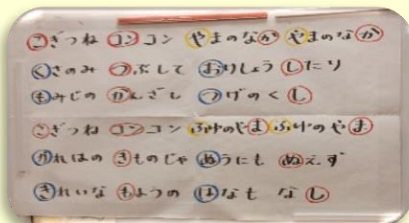

可愛らしく仕上がりました

親睦会の様子

お弁当タイム

クリスマス会

エビカニクス披露

リズム活動

【音楽活動】

心身のリラックス・ストレスの軽減が期待されています。集団の中で協調性を育みます。講師：大田倫子先生

楽譜は色で印をつけて担当し演奏します。

トーンチャイム

マラカス

タッチペル

ミニ鉄琴

音楽でカルタ

♪人気があるリボンダンス♪ 児童のリクエスト曲でレッツダンス♪

【リズム活動】